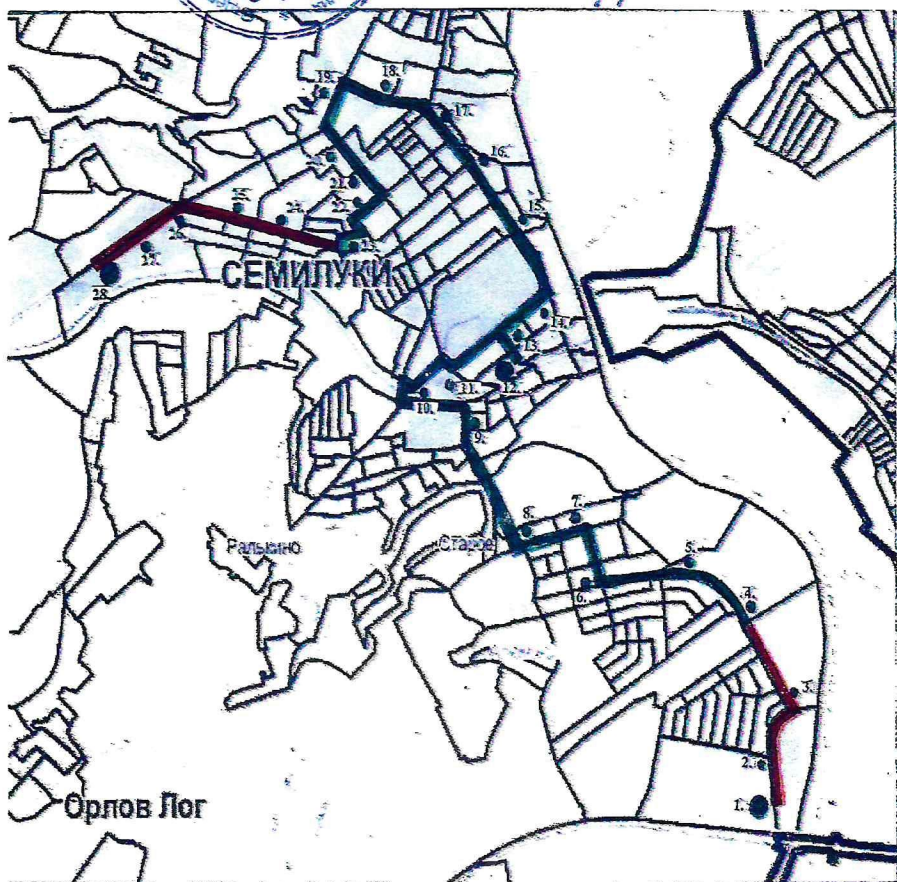

СХЕМА ДВИЖЕНИЯ

автобусов по муниципальному маршруту № 1/7 «маг. «Метро» - «ТрансСХТ»

СОГЛАСОВАНО:

Начальник ОГИБДД ОМВД России
по Семилукскому району
Воронежской области
А.А. Стаблев

УТВЕРЖДАЮ:

Глава Администрации городского
поселения – город Семилуки
С.П. Жеребцов

Дорога, обслуживаемая Департаментом
дорожной деятельности
Воронежской области

Дорога, обслуживаемая муниципальным
образованием городское поселение – город
Семилуки Семилукского муниципального
района Воронежской области

Место посадки и высадки

- | | |
|------------------------|---------------------|
| 1. маг. «Метро» | 15. Военкомат |
| 2. маг. «Таймыр» | 16. 2-я школа |
| 3. 2-я Заречная | 17. Миллиция |
| 4. Пр-т Кольцова | 18. Больница |
| 5. Военное захоронение | 19. Техцентр |
| 6. ФАП | 20. маг. «Альянс» |
| 7. Магазин | 21. Дом Быта |
| 8. ул. Российская | 22. 45-й магазин |
| 9. маг. «Пятерочка» | 23. Газопровод |
| 10. СКСМ | 24. маг. «Мебель» |
| 11. Райсоюз | 25. ул. Курская, 46 |
| 12. Ж/Д Вокзал | 26. «Кедр» |
| 13. Проходная | 27. Ярмарка |
| 14. Районный ДК | 28. ТрансСХТ |